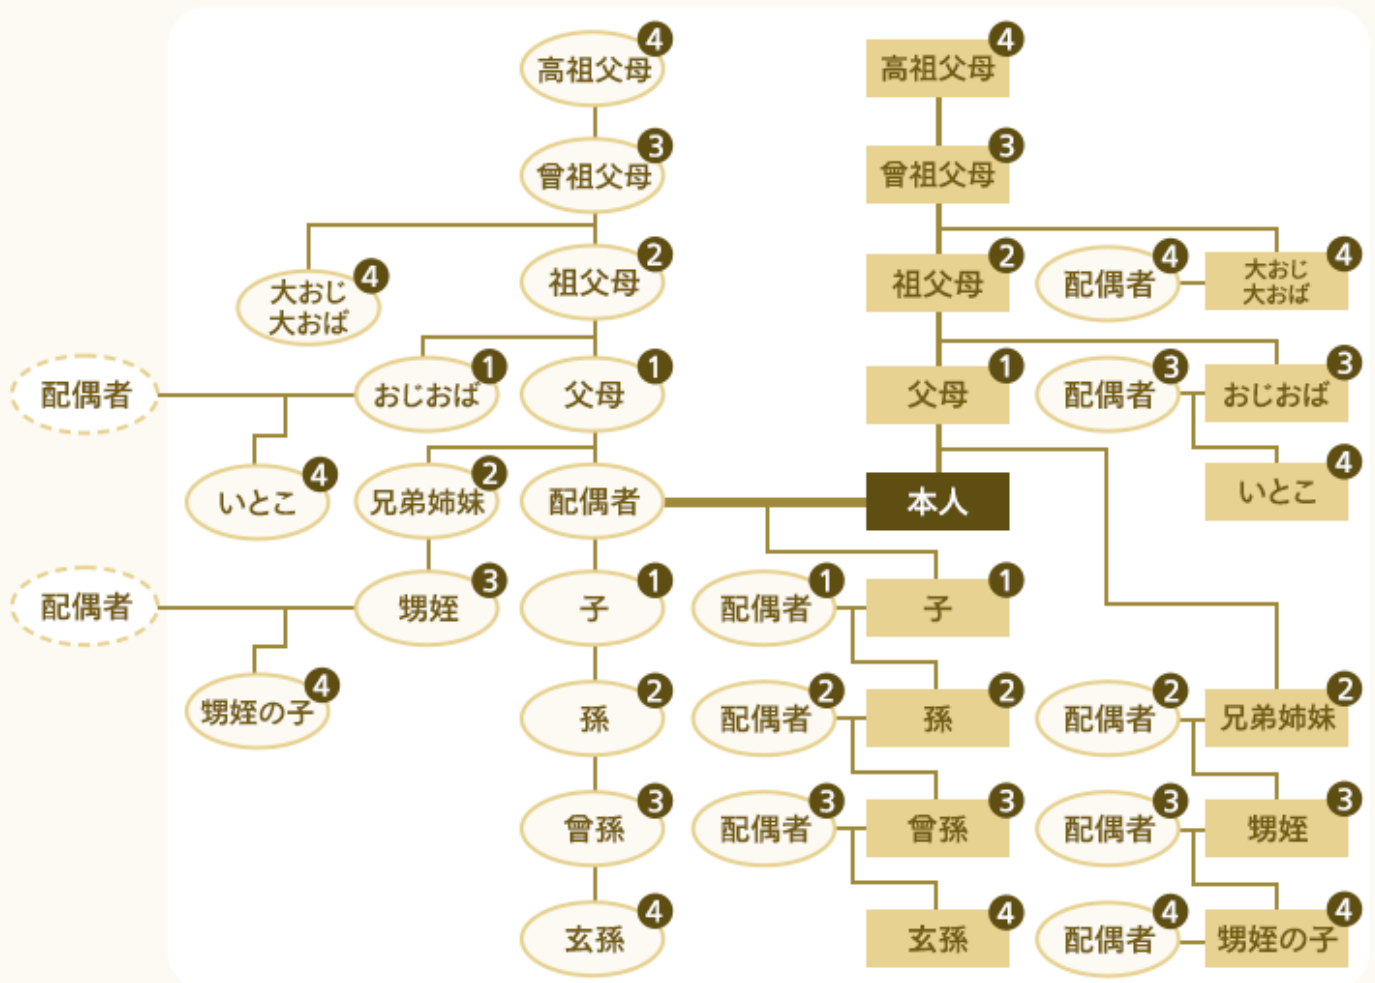

配偶者または四親等以内の人(血族・姻族)

※四角形は血族、楕円形は姻族を表しています。

※右上の数字は親等数を表しています。

※破線で示した続柄(姻族のおじおばの配偶者、姻族の甥姪の配偶者)は「四親等以内の人(血族・姻族)」の範囲に含まれません。

※上図は、主要な続柄を記載したもので、「四親等以内の人(血族・姻族)」の範囲のすべてを網羅するものではありません。